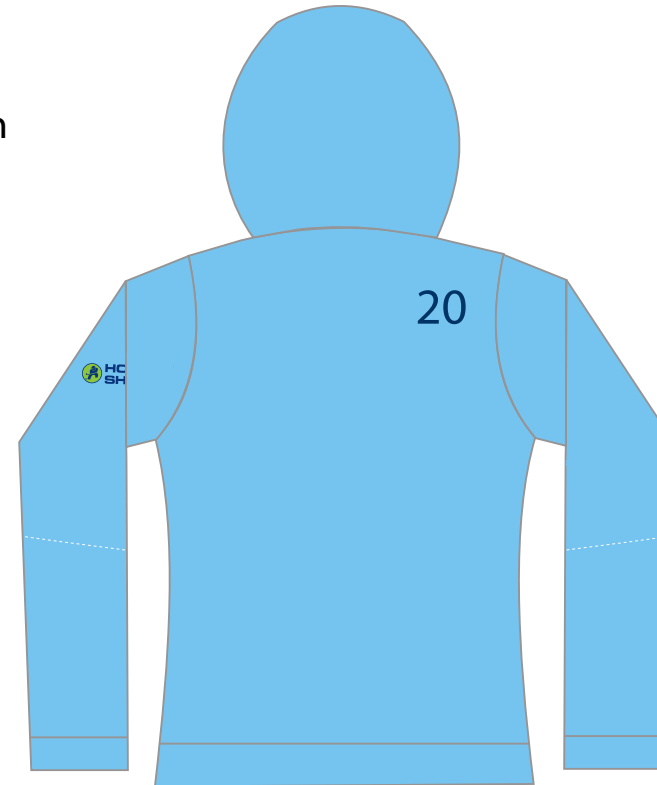

Pisa Clubdesign

Stutzen
Clubdesign

Erhältlich bei:

 **TOOL Hockeyshop**
München

Ravenna
Clubdesign

Erhältlich bei:

 **TOOL Hockeyshop**
München

Teresina